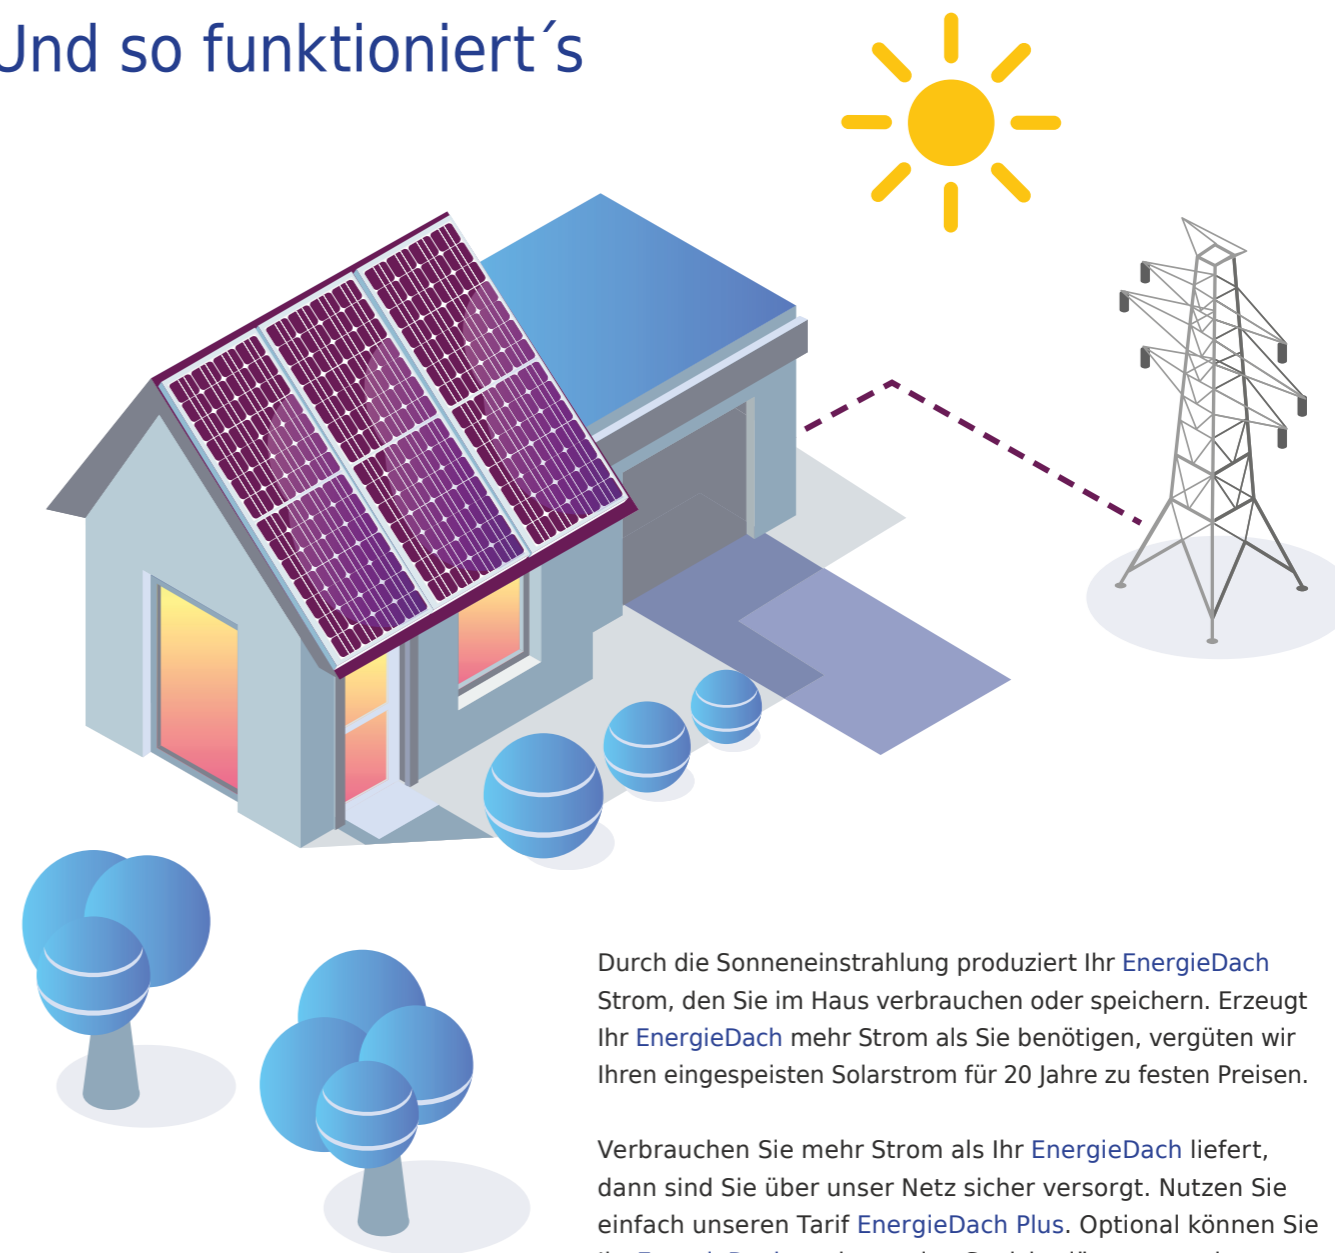

Und so funktioniert's