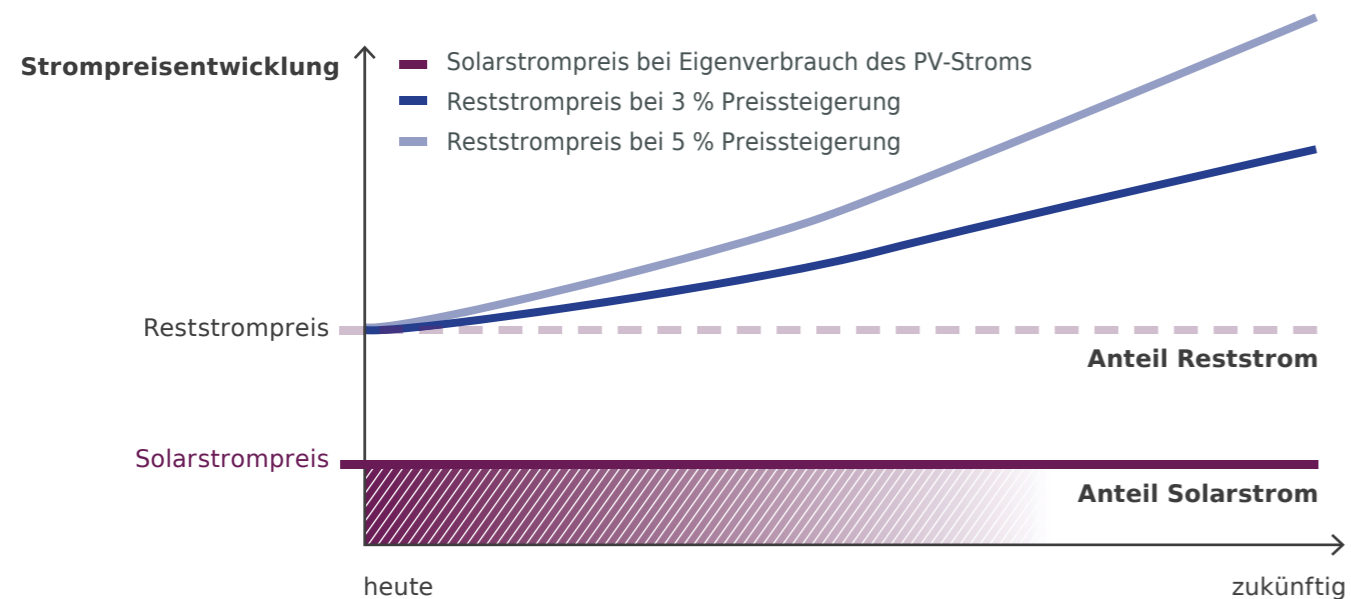

Möchten Sie klimaneutralen Sonnenstrom selbst produzieren? Mit dem **EnergieDach** – unserer Photovoltaik-Anlage für Eigenheimbesitzer im Rundum-Service-Paket – ist dies problemlos und ohne hohe Investitionskosten möglich.

Die Devise lautet: Mieten statt kaufen! Sie zahlen während der Vertragslaufzeit von 18 Jahren eine monatliche Pacht, werden zum Energieselbstversorger und senken so dauerhaft Ihre Stromrechnung. Hochwertige Komponenten sorgen für hohe Effizienz und eine lange Lebensdauer der PV-Anlage.

Solare Unabhängigkeit

Werden Sie Ihr eigener Stromproduzent. Denn die Erzeugungskosten für Solarstrom sind schon heute niedriger als Ihre Bezugskosten aus dem Stromnetz. Um das zu erreichen, schauen wir uns Ihren Stromverbrauch genau an und wählen dann die richtige Größe für Ihr EnergieDach. Das EnergieDach ist ein erster Schritt hin zur Energieautarkie und lässt sich mit anderen Lösungen wie Elektromobilität und Wärmepumpe kombinieren.